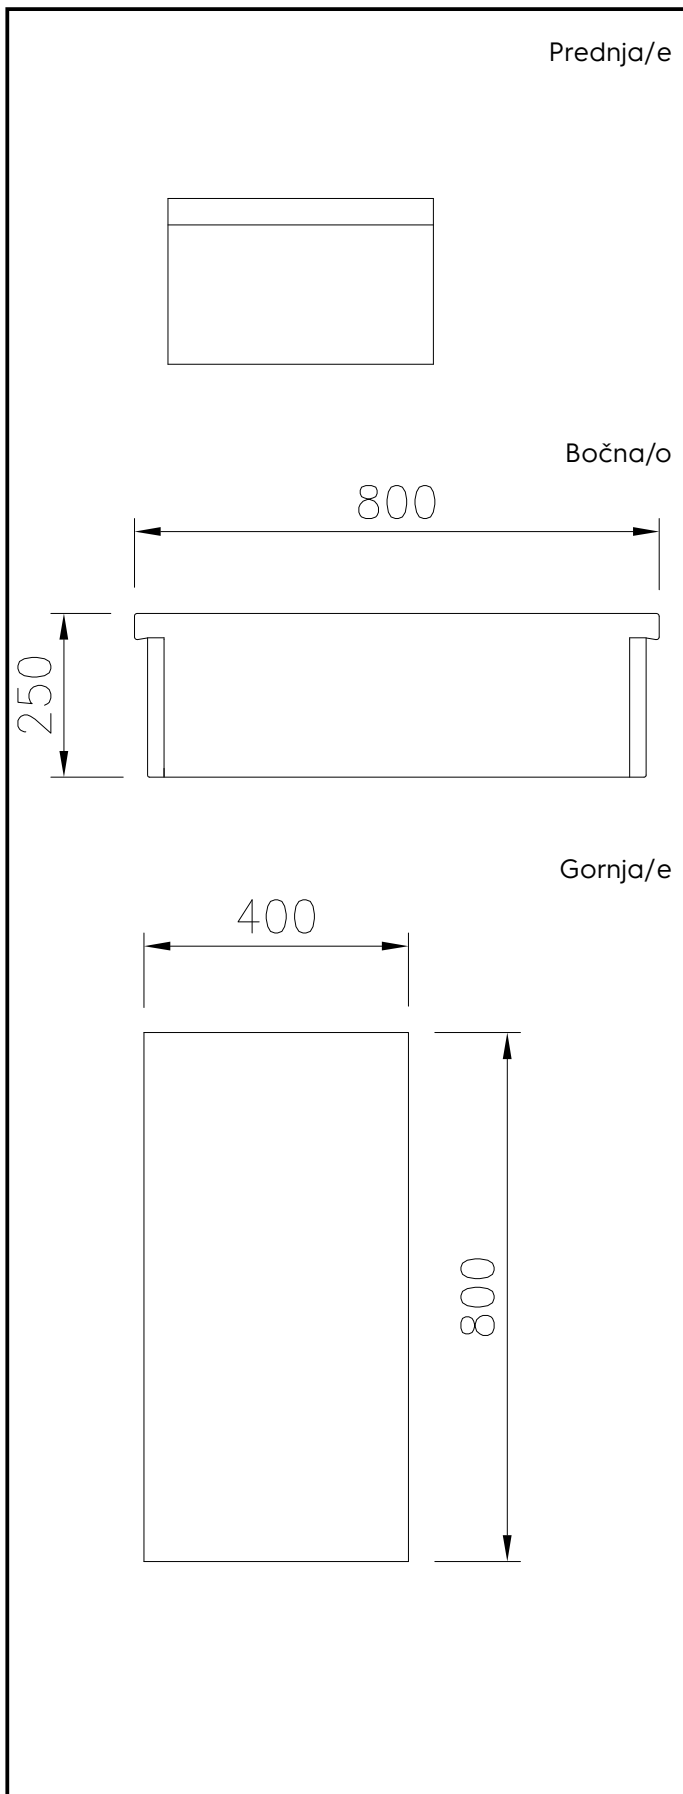

### Konstrukcija

- Zaštita od vode IPX5.
- Radna ploha 2mm u od nehrđajućeg čelika 1.4301 (AISI 304).
- Ravna radna ploha sa minimalnim mogućim zonama nečistoća za jednostavno čišćenje cjelokupne površine.
- Unutarnji okvir sa čvrstom konstrukcijom od nehrđajućeg čelika debljine 2mm i 3mm u 1.4301 (AISI 304).
- Uređaj izrađen u skladu sa DIN 18860\_2 i 20mm debljine okapnice.

### Opcijska dodatna oprema

- Set za spoj vodilica, 800mm PNC 912500
- Polica za porcioniranje, 400mm široka PNC 912522
- Polica za porcioniranje, 400mm širine, 200mm PNC 912552
- Sklopna polica 300x800mm PNC 912577
- Sklopna polica 400x800mm PNC 912578
- Fiksna bočna polica 200x800mm PNC 912583
- Fiksna bočna polica 300x800mm PNC 912584
- Fiksna bočna polica 400x800mm PNC 912585
- Set spoja vodilica, modular 80 (na lijevo) za ProThermetic podizajući (na desno); ProThermetic statični (na lijevo) za ProThermetic (na desno) PNC 912971
- Set spoja vodilica, modular 80 (na desno) za ProThermetic podizajući (na lijevo); ProThermetic statični (na desno) za ProThermetic (na lijevo) PNC 912972
- Završni set, flush-spoj, lijevo PNC 913109
- Završni set, flush-spoj, desno PNC 913110
- Završni set (12,5mm) za Thermaline 80 jedinice, lijevo PNC 913200
- Završni set (12,5mm) za Thermaline 80 jedinice, desno PNC 913201
- T- spoj vodilice za instalaciju leđa na leđa, bez povišenja, 2000mm PNC 913227
- Umetak profila- d=800mm PNC 913230
- Završni set, (12,5m) za instalacije leđa na leđa, lijevo PNC 913249
- Završni set, (12,5mm) za instalacije leđa na leđa, desno PNC 913250
- Završni set, flush spoj, za instalaciju leđa na leđa, lijevo PNC 913253

**Ključne informacije:**

Vanjske dimenzije, širina:	
588108 (MANABAD000)	400 mm
Vanjske dimenzije, dubina:	800 mm
Vanjske dimenzije, visina:	250 mm
Neto težina:	11 kg